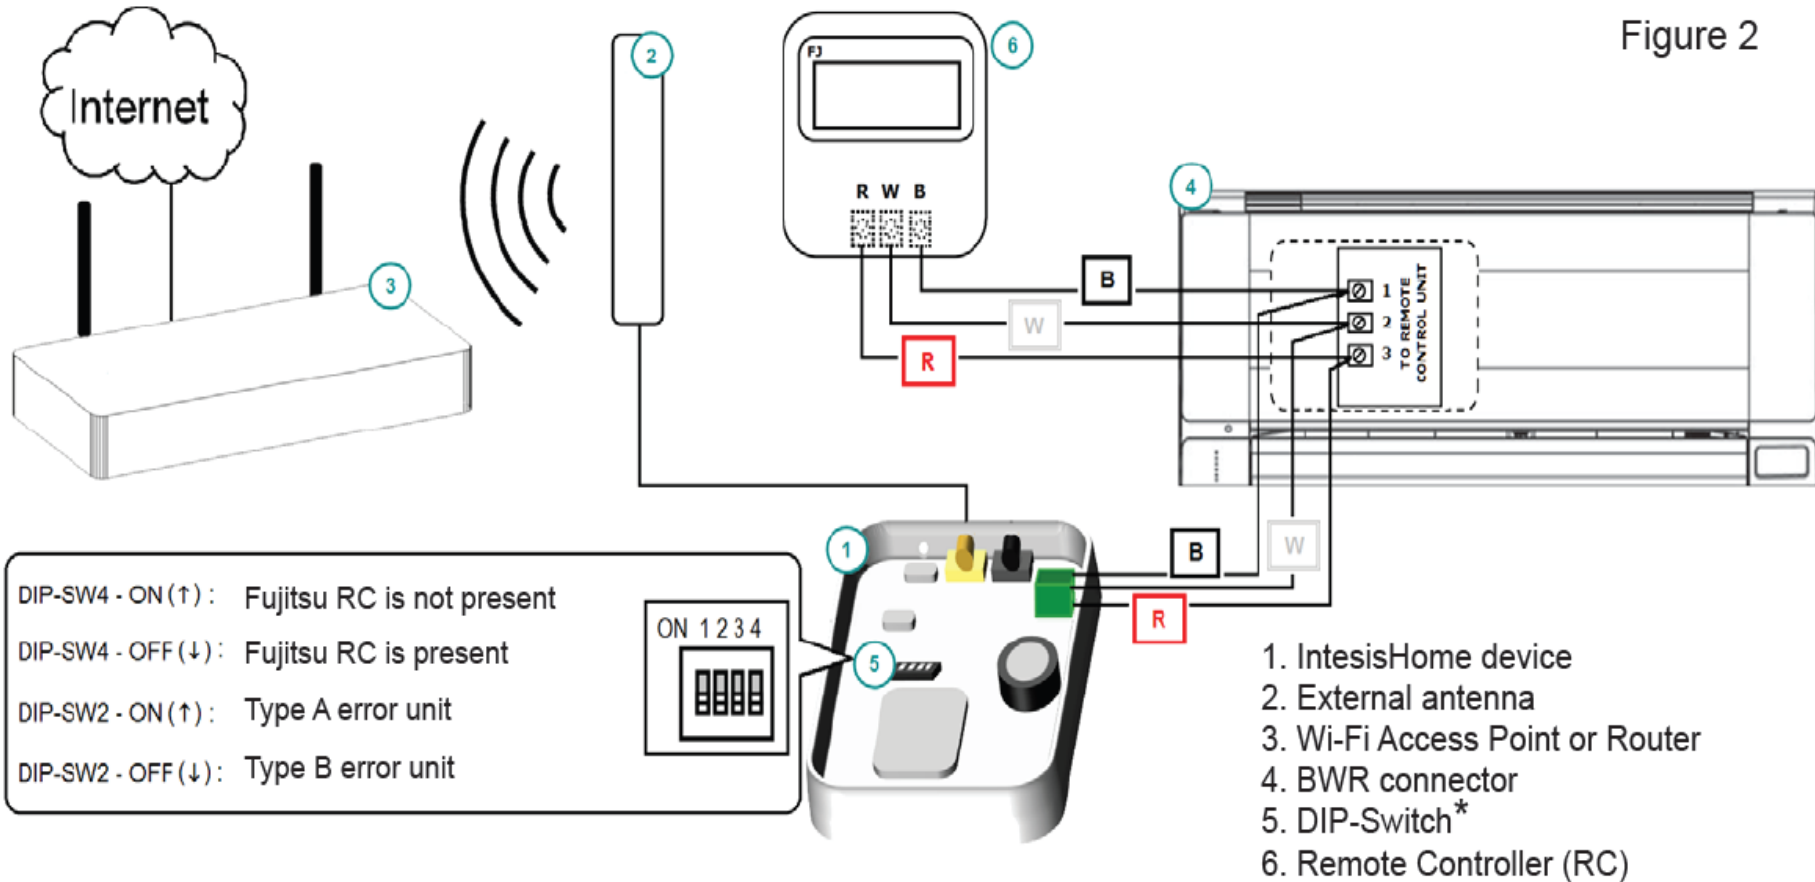

### AIRSTAGE

*J V J-II V-II VR-II*

**Beüzemelési lépések:**

<b>1</b>	<b>Intesis Home készülék beszerelése</b>
<b>2</b>	Hálózat konfigurálása
<b>3</b>	Internetes regisztráció
<b>4</b>	Internetes eszköz regisztrációja
<b>5</b>	Felhasználó regisztrálása & funkciók
<b>6</b>	Szoftver funkciók beállítása

## Intesis Home készülék

1. Lid
2. LED indicator
3. Antenna Connector
4. Push button
5. AC connector
6. DIP-Switch

Figure 1

Termék név, regisztrációs kód & MAC-cím

**IH készülék hátoldala**

**matrica - dobozon  
- dobozban is**

## Intesis Home készülék összeszerelése

Figure 2

1. IntesisHome device
2. External antenna
3. Wi-Fi Access Point or Router
4. BWR connector
5. DIP-Switch\*
6. Remote Controller (RC)

- DIP-SW4 - ON (↑): Fujitsu RC is not present
- DIP-SW4 - OFF (↓): Fujitsu RC is present
- DIP-SW2 - ON (↑): Type A error unit
- DIP-SW2 - OFF (↓): Type B error unit