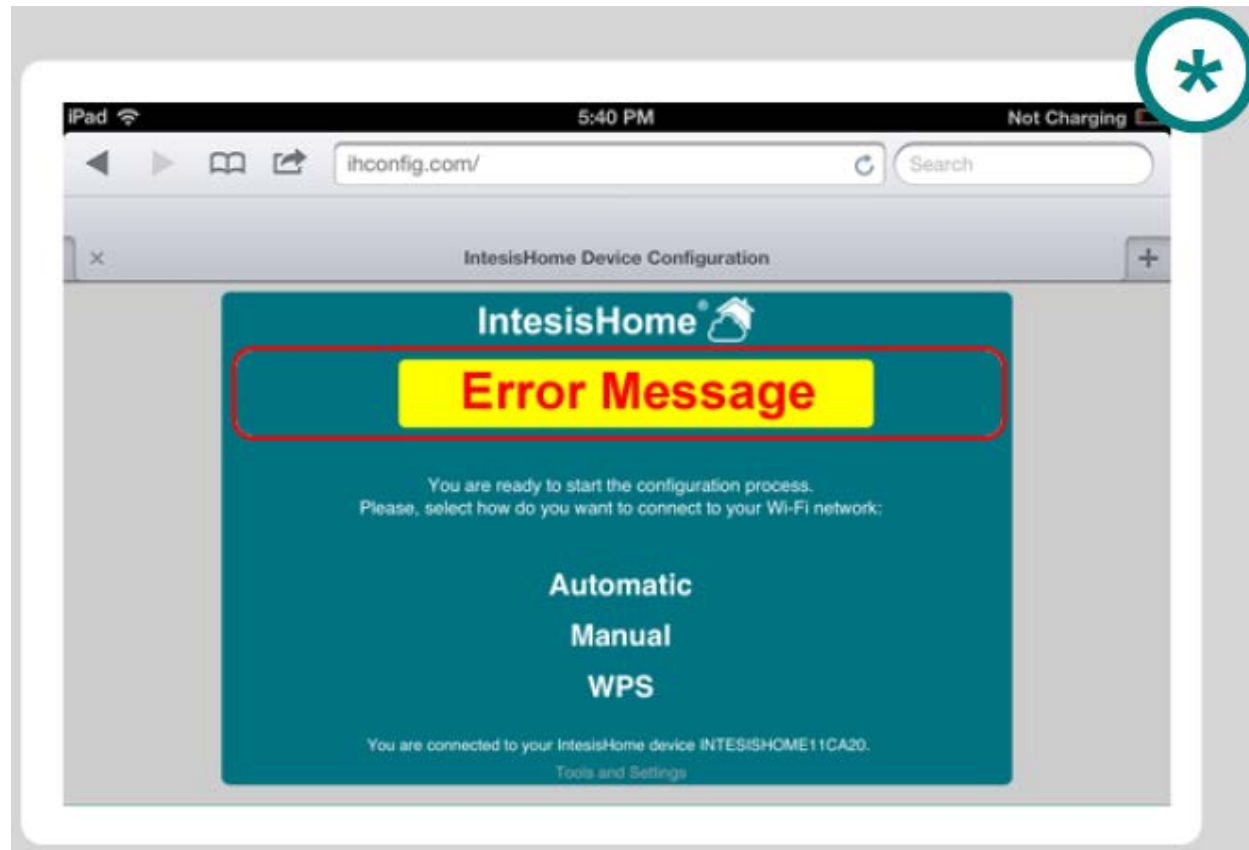

**Open Registration Site**

**Not OK**

**ihconfig.com**

**Open Configuration Site**

**Not OK**

<http://user.intesishome.com/>

	Minimum
 Internet Explorer	9.0
 Mozilla Firefox	10.0
 Google Chrome	V8
 Safari	4.0

**Beüzemelési lépések:**

<b>1</b>	<b>Intesis Home készülék beszerelése</b>
<b>2</b>	Hálózat konfigurálása
<b>3</b>	Internetes regisztráció
<b>4</b>	Internetes eszköz regisztrációja
<b>5</b>	Felhasználó regisztrálása & funkciók
<b>6</b>	Szoftver funkciók beállítása