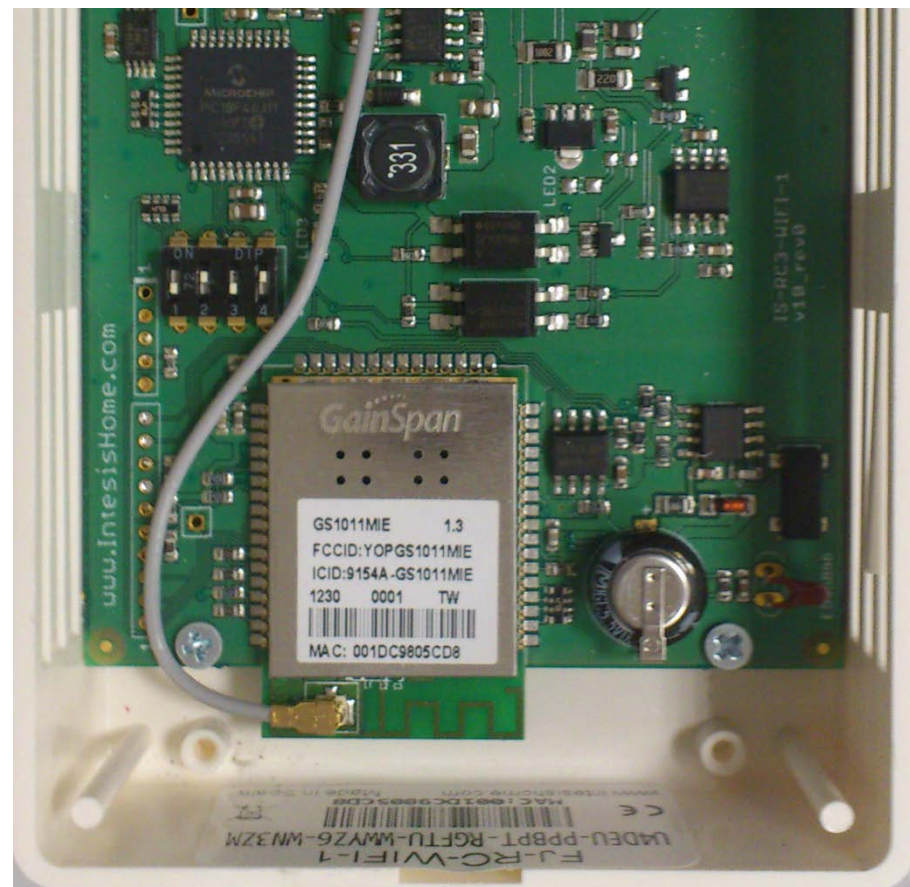

- DIP-SW4 - ON (↑): Fujitsu RC is not present
- DIP-SW4 - OFF (↓): Fujitsu RC is present
- DIP-SW2 - ON (↑): Type A error unit
- DIP-SW2 - OFF (↓): Type B error unit

Type A error units are:

- RAC Non Inverter Units
- RAC Inverter Units -> till Typ „A“
- VRF J, S & V-Series Units

Type B error units are:

- RAC Inverter Units -> new Typ „G“
- VRF J-II, V-II & VR-II-Series Units