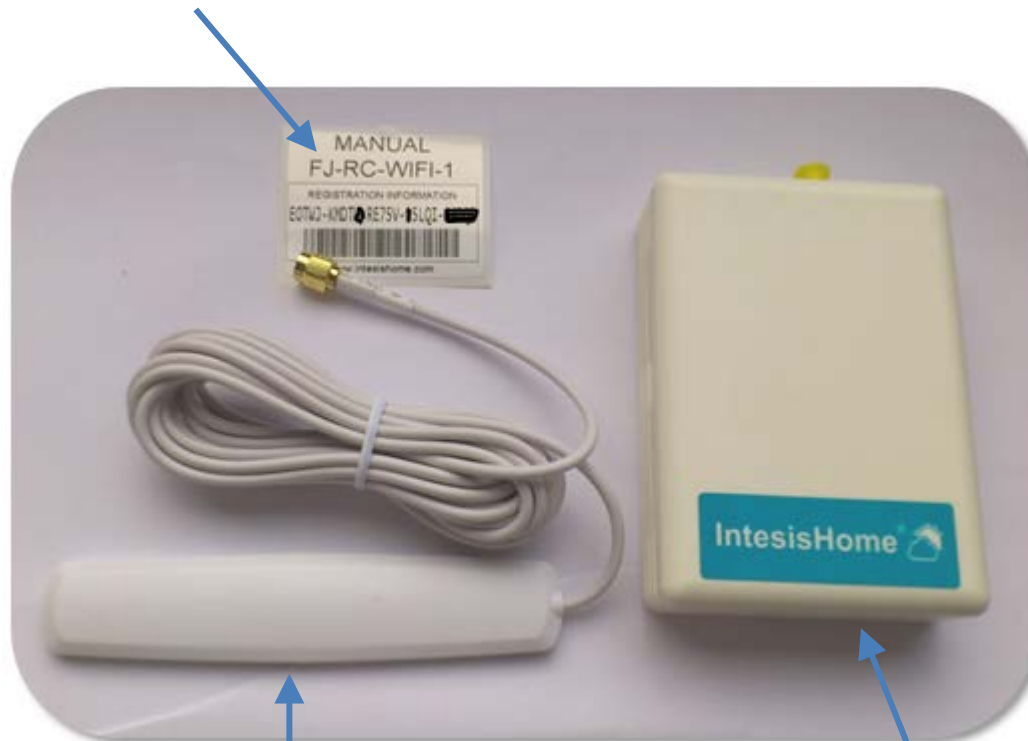

# Wi-Fi Interface

## Wi-Fi Interface

FUJITSU

IntesisHome<sup>®</sup> 

Regisztrációs eszköz kód

WiFi jellevő

Intesis Home készülék

70 x 108 x 28 mm