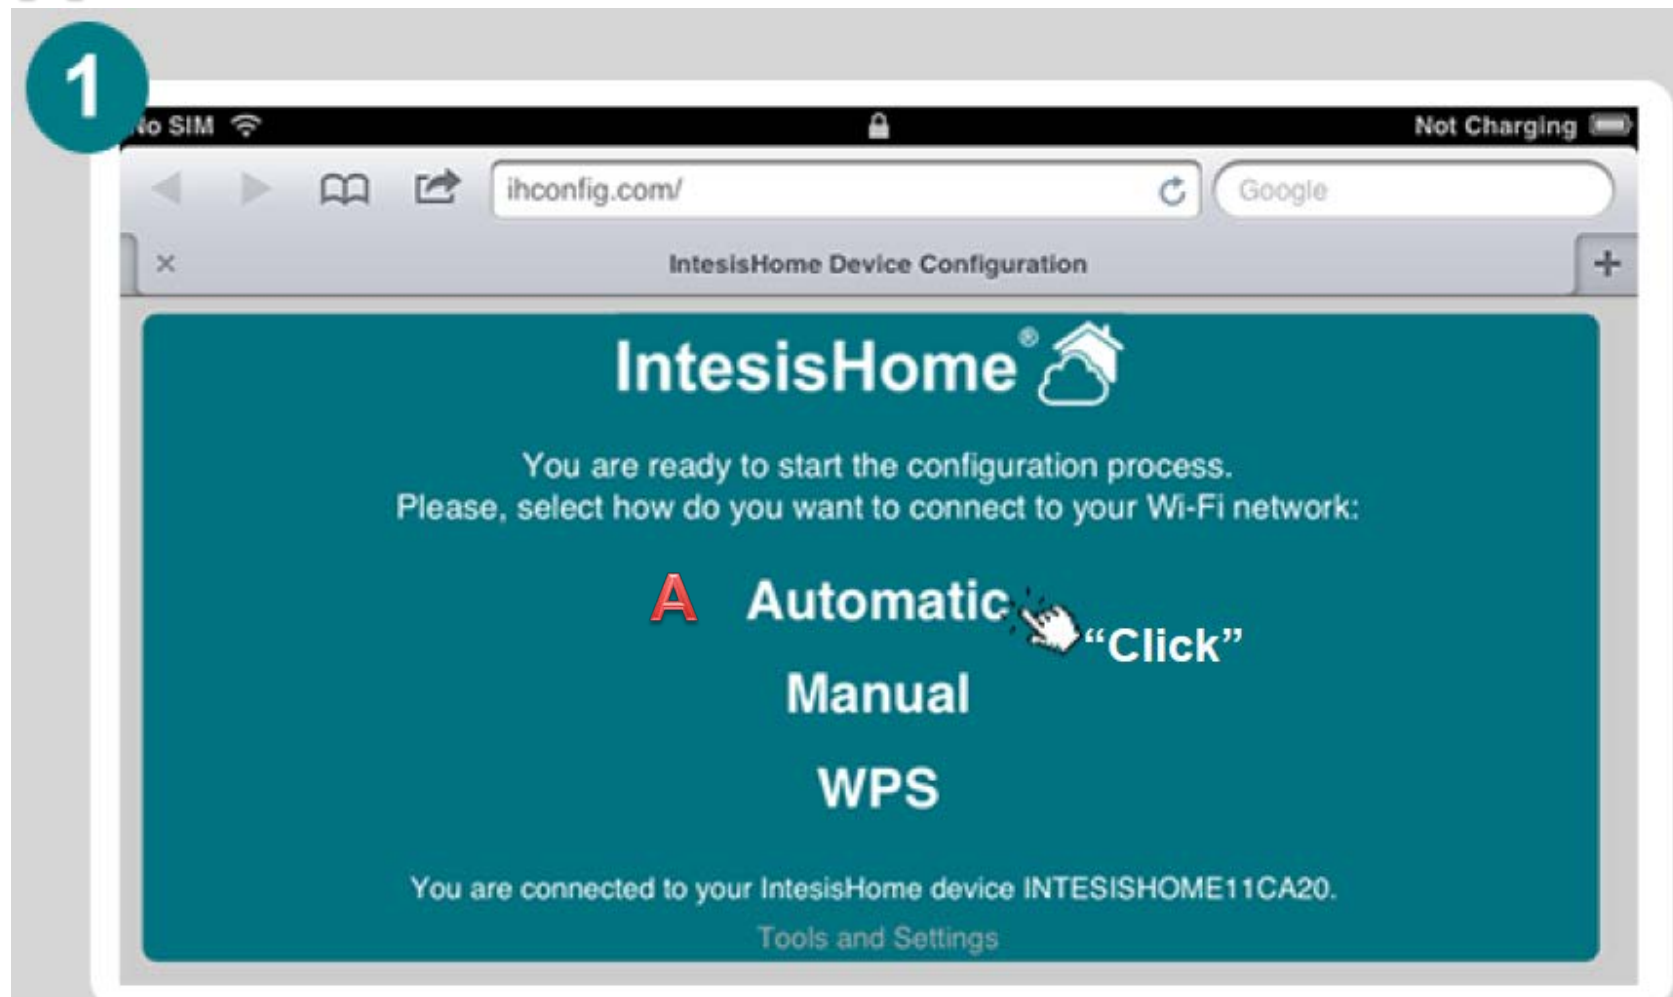

## Wi-Fi Device (Laptop/Smartphone/Tablet)

Wi-Fi das Gerät / Périphérique Wi-Fi / Dispositivo Wi-Fi / Dispositivo Wi-Fi / Wi-Fi -enheten / Wi-Fi enhed / Wi-Fi -enhet / Wi-Fi apparaat / Urządzenie Wi-Fi

## Access Point (or Router)

Access Point / Point d'Access / Punto di Accesso / Punto de Acceso / Access Point / Access Point / Access Point / Access Point

## Quick Start Guide (with ID number sticker)

Installationsanleitung / Guide d'installation / Guida per l'installazione / Guia de usuario / Installationsguide / Installationsguide / Installasjonsveiledning / Installatiegids / podrecznik instalacji

## **A** Automatic Configuration

2

Select the Wi-Fi network where you want to connect:

SSID	Signal level	Security mode	Channel	"Click"
IntesisHome-Test	Excellent	WPA/WPA2 Personal	2	Select
intesiswifi	Low	WPA/WPA2 Personal	4	Select
intesiswifi	Very Good	WPA/WPA2 Personal	6	Select