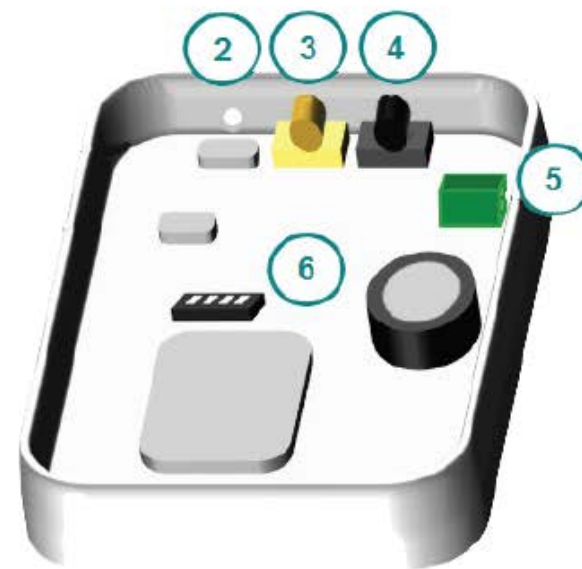

## Intesis Home készülék

1. Lid
2. LED indicator
3. Antenna Connector
4. Push button
5. AC connector
6. DIP-Switch

Figure 1

Termék név, regisztrációs kód & MAC-cím

**IH készülék hátoldala**

**matrica - dobozon  
- dobozban is**

## Intesis Home készülék összeszerelése

Figure 2

1. IntesisHome device
2. External antenna
3. Wi-Fi Access Point or Router
4. BWR connector
5. DIP-Switch\*
6. Remote Controller (RC)

- DIP-SW4 - ON (↑): Fujitsu RC is not present
- DIP-SW4 - OFF (↓): Fujitsu RC is present
- DIP-SW2 - ON (↑): Type A error unit
- DIP-SW2 - OFF (↓): Type B error unit