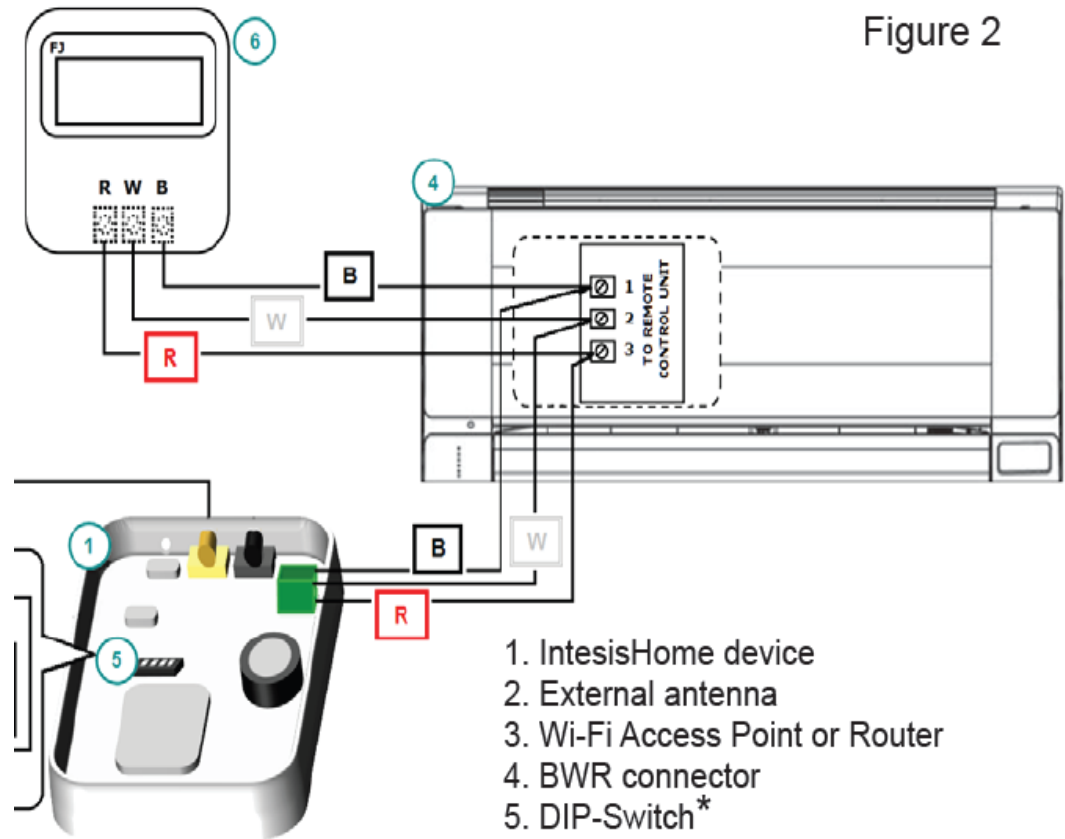

## Intesis Home készülék

1. Lid
2. LED indicator
3. Antenna Connector
4. Push button
5. AC connector
6. DIP-Switch

Figure 1

Termék név, regisztrációs kód & MAC-cím

**IH készülék hátoldala**

**matrica - dobozon  
- dobozban is**

## Intesis Home készülék összeszerelése

Figure 2

1. IntesisHome device
2. External antenna
3. Wi-Fi Access Point or Router
4. BWR connector
5. DIP-Switch\*
6. Remote Controller (RC)

- DIP-SW4 - ON (↑): Fujitsu RC is not present
- DIP-SW4 - OFF (↓): Fujitsu RC is present
- DIP-SW2 - ON (↑): Type A error unit
- DIP-SW2 - OFF (↓): Type B error unit

**Beüzemelési lépések:**

<b>1</b>	Intesis Home készülék beszerelése
<b>2</b>	<b>Hálózat konfigurálása</b>
<b>3</b>	Internetes regisztráció
<b>4</b>	Internetes eszköz regisztrációja
<b>5</b>	Felhasználó regisztrálása & funkciók
<b>6</b>	Szoftver funkciók beállítása