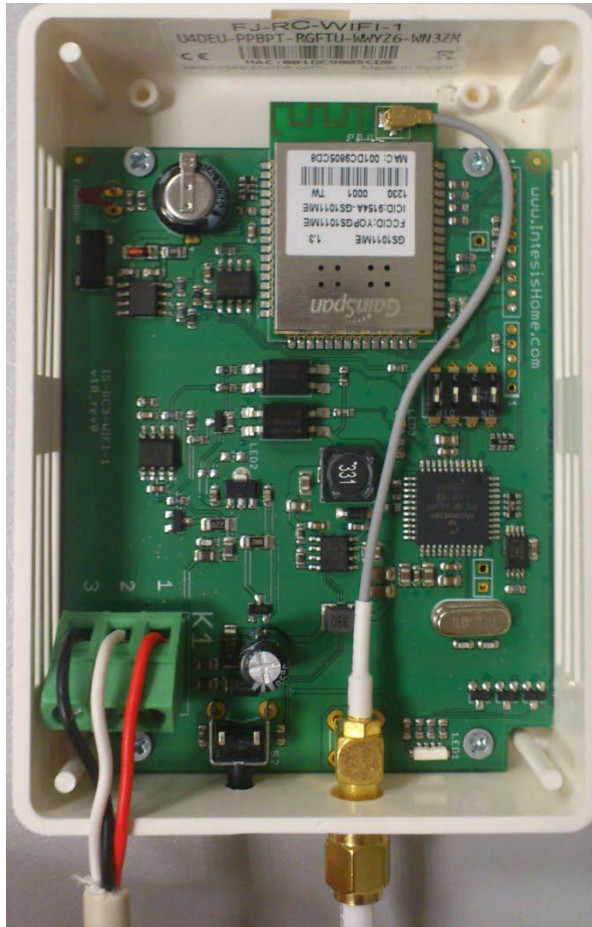

## Intesis Home készülék

1. Lid
2. LED indicator
3. Antenna Connector
4. Push button
5. AC connector
6. DIP-Switch

Figure 1

Termék név, regisztrációs kód & MAC-cím

**IH készülék hátoldala**

**matrica - dobozon  
- dobozban is**

## Intesis Home készülék összeszerelése

Figure 2

1. IntesisHome device
2. External antenna
3. Wi-Fi Access Point or Router
4. BWR connector
5. DIP-Switch\*
6. Remote Controller (RC)

- DIP-SW4 - ON (↑): Fujitsu RC is not present
- DIP-SW4 - OFF (↓): Fujitsu RC is present
- DIP-SW2 - ON (↑): Type A error unit
- DIP-SW2 - OFF (↓): Type B error unit