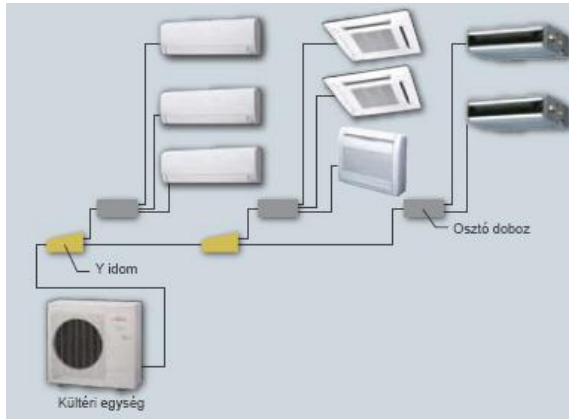

### Biztosan VRF rendszerre van szüksége?

A [Fujitsu 8-as multi](#) hőszivattyús rendszere rugalmasan tervezhető, könnyen szerelhető, kitűnő megoldás kis és közepes irodaházak, családi házak, üzletek, orvosi rendelők hűtésére, fűtésére.

2-től **8 beltéri egység csatlakoztatható** a 14 kW-os kültéri egységhez és akár 70 méter is lehet a kültéri és a legtávolabbi beltéri között.

**Különlegesen egyszerű szerelni**, mert az Y idomok és az osztó dobozok is menetesen csatlakoztathatók a

Az oldalfali, kazettás, padlóra állítható, parapet / mennyezeti, slim légcsatornás típusok mellett, a dizájn díjas keskeny LUCA beltéri egységek is ráköthetők.

A 8-as multi rendszer **ára 40-45%-kal kedvezőbb**, mint a hasonló VRF rendszernek.