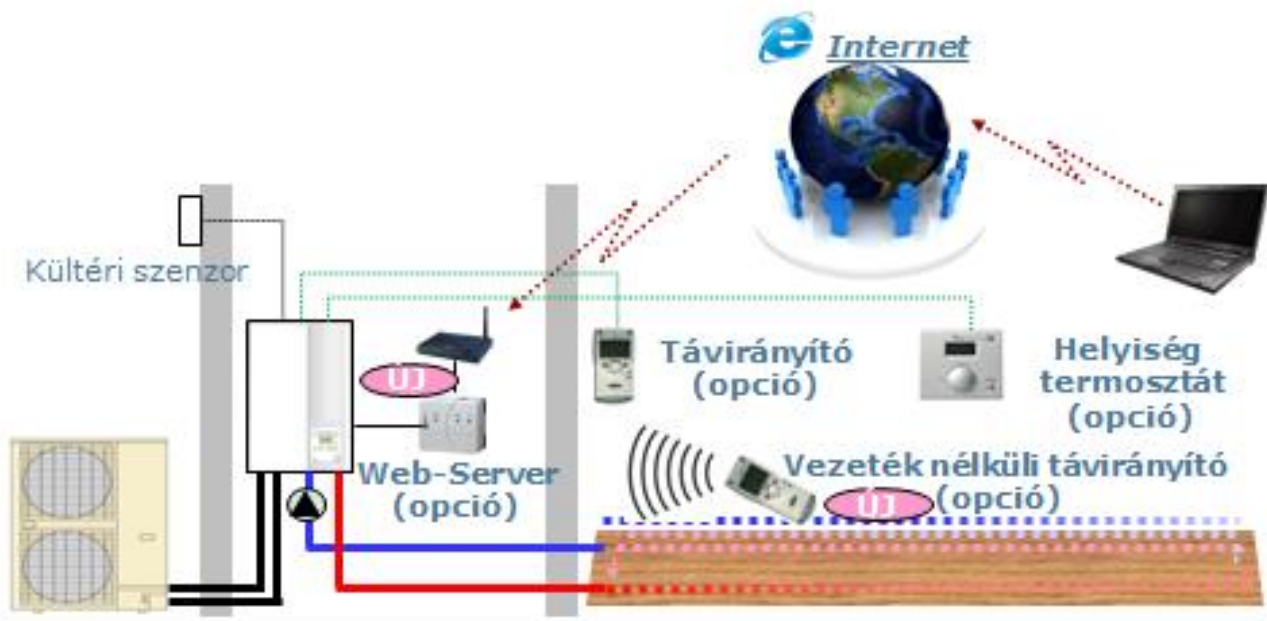

Bővebb **Fujitsu** termékinformációk az alábbi katalógusban (ENG): [FujitsuWaterstage](#)

illetve az alábbi bemutató videón: [Klikk](#)

Igény esetén további felvilágosítást a [Columbus](#) cégcsoport mérnökei nyújtanak.