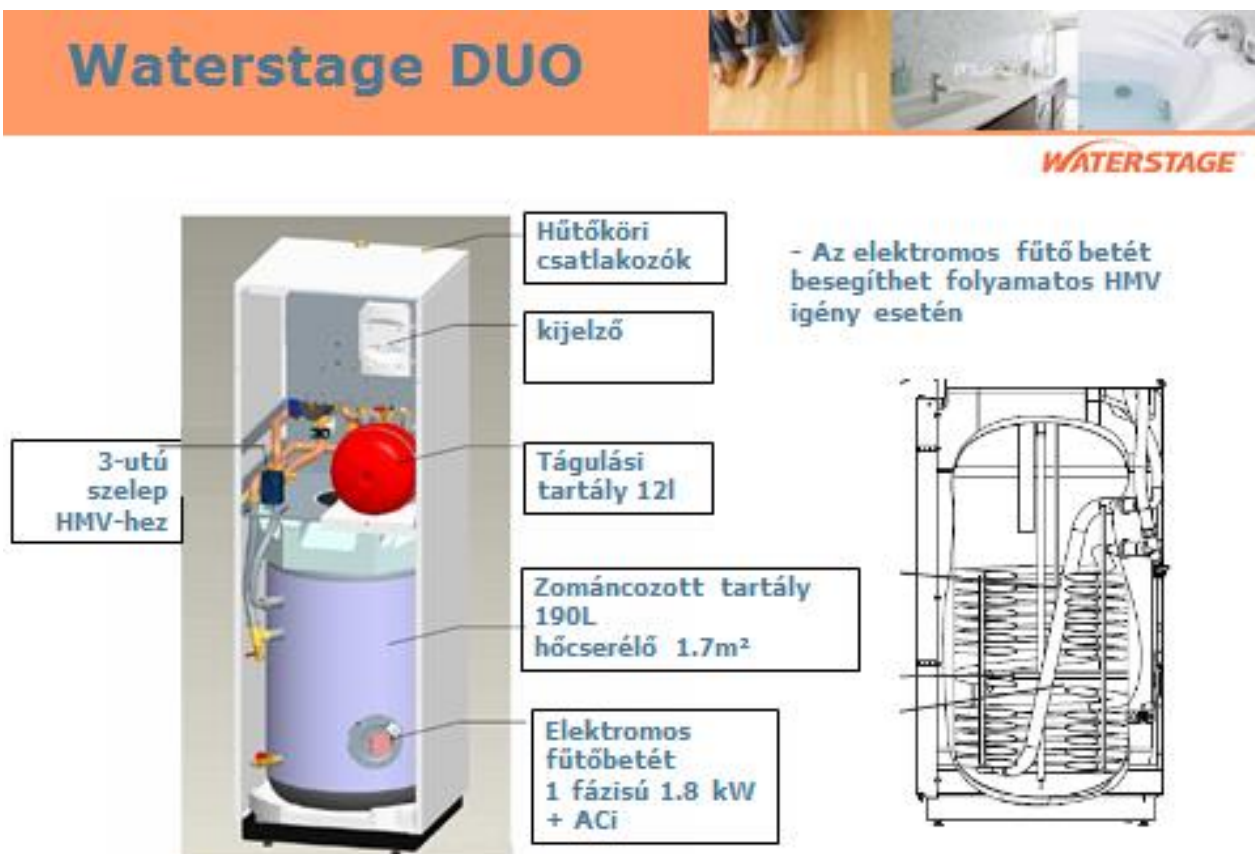

Ezekben a jó helykihasználás elsőrendű igény. Mivel nincs kialakítva külön gépészeti helyiség („kazánház”) a cél az, hogy a fűtési rendszer minél kevesebb helyet foglaljon el az élettérből. A kialakításnál fontos szempont, hogy kis helyigényű legyen a készülék, így a fürdőszoba vagy a konyha egyik sarkában elhelyezve esztétikusan illeszkedhet a bútorokhoz is. Természetesen kémény építése és gáz bevezetése sem szükséges, ami szintén egyre vonzóbb az új lakásba költözőknek.

A **Fujitsu** Waterstage duo beltéri egysége integráltan tartalmaz egy 190 literes HMV tartályt is, amely akár 3-5 fős családok számára is biztosíthatja a használati melegvizet. Egyidejű fűtési és melegvíz készítési szükség esetén a berendezés képes párhuzamosan kielégíteni igényeket.

A méretválaszték 4,5 kW névleges fűtőteljesítménytől 15 kW-ig terjed.

A felgyorsult életvitelből fakadó igények kielégítésére a **Fujitsu** Waterstage levegő-víz hőszivattyúkhöz opcióként rendelhető egy WebServer csatoló egység, amely Wifi routeren keresztül csatlakozik az internetre. Ezután bárhol van a felhasználó a világban, üzleti útja vagy szabadsága alatt is kapcsolatba tud lépni hőszivattyús rendszerével mobiltelefon, tablet vagy számítógép segítségével.